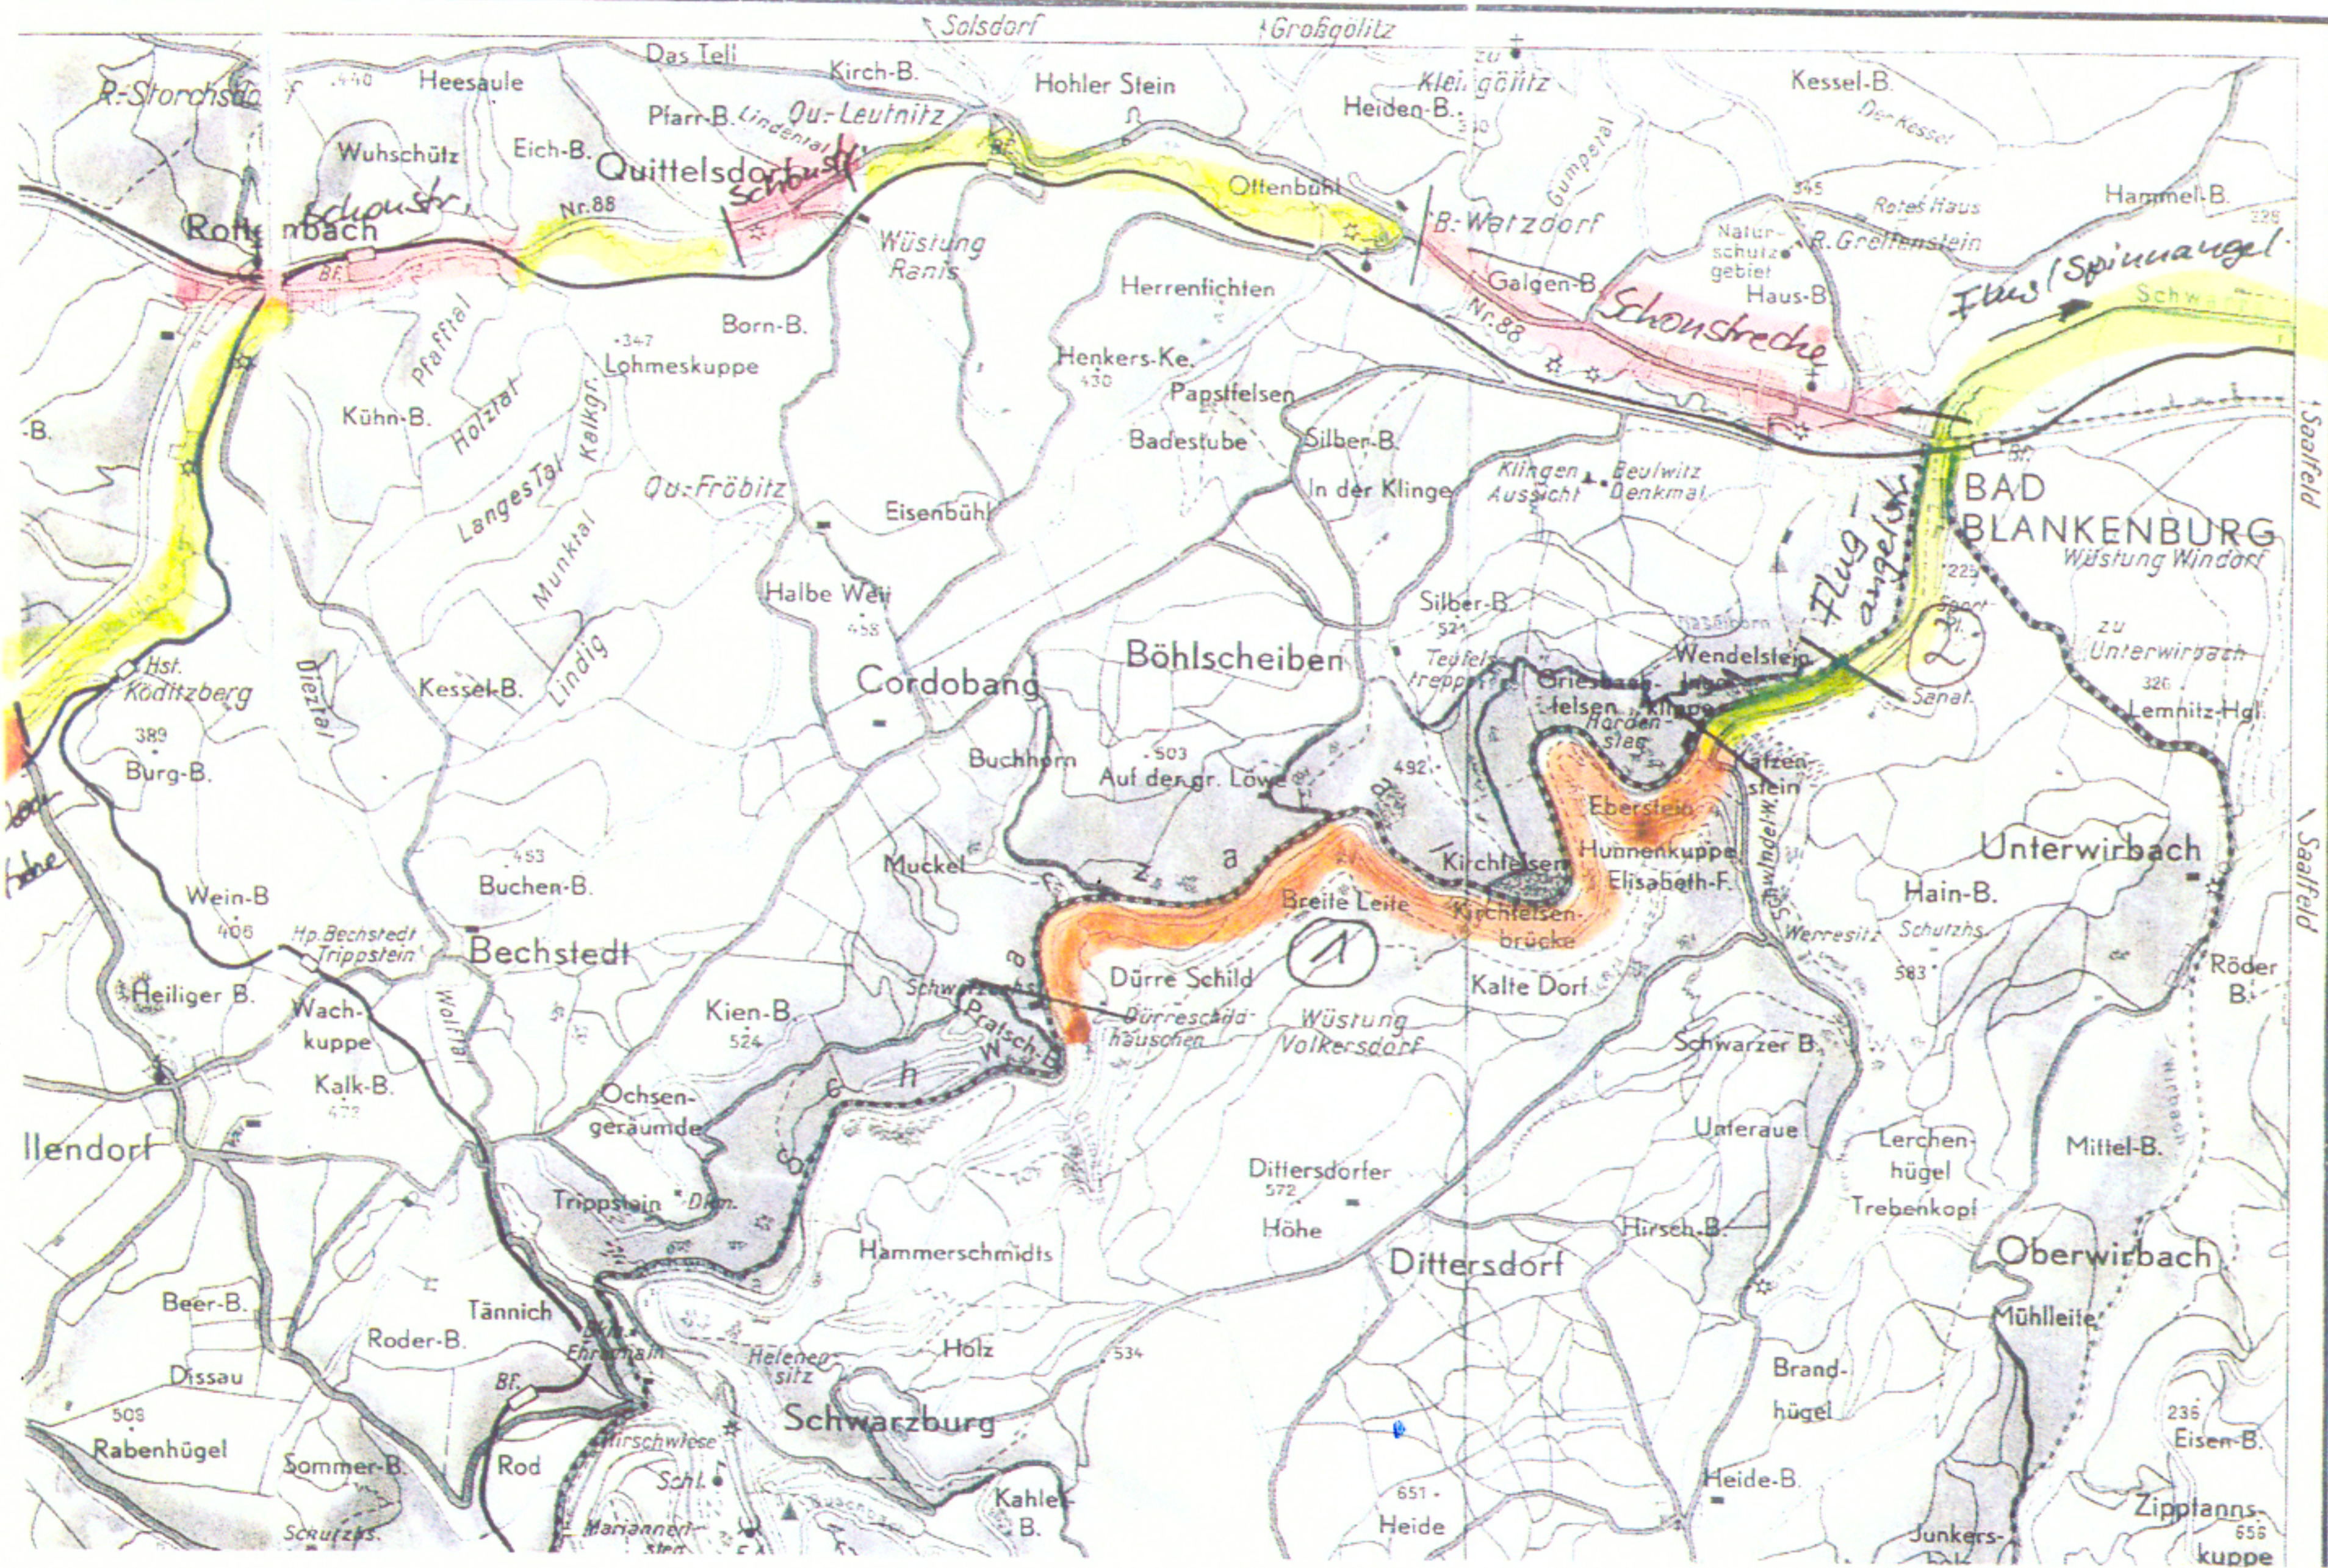

② Flugangelstrecke Bad Blankenburg Chrysoprastonide bis Stadthalle

① Watverbot Naturschutzgebiet Brücke Schweizerhaus bis Brücke Werremündung  
Flug/Spinnmangel 20.05. bis 30.09.

bis Mündung  
Saale